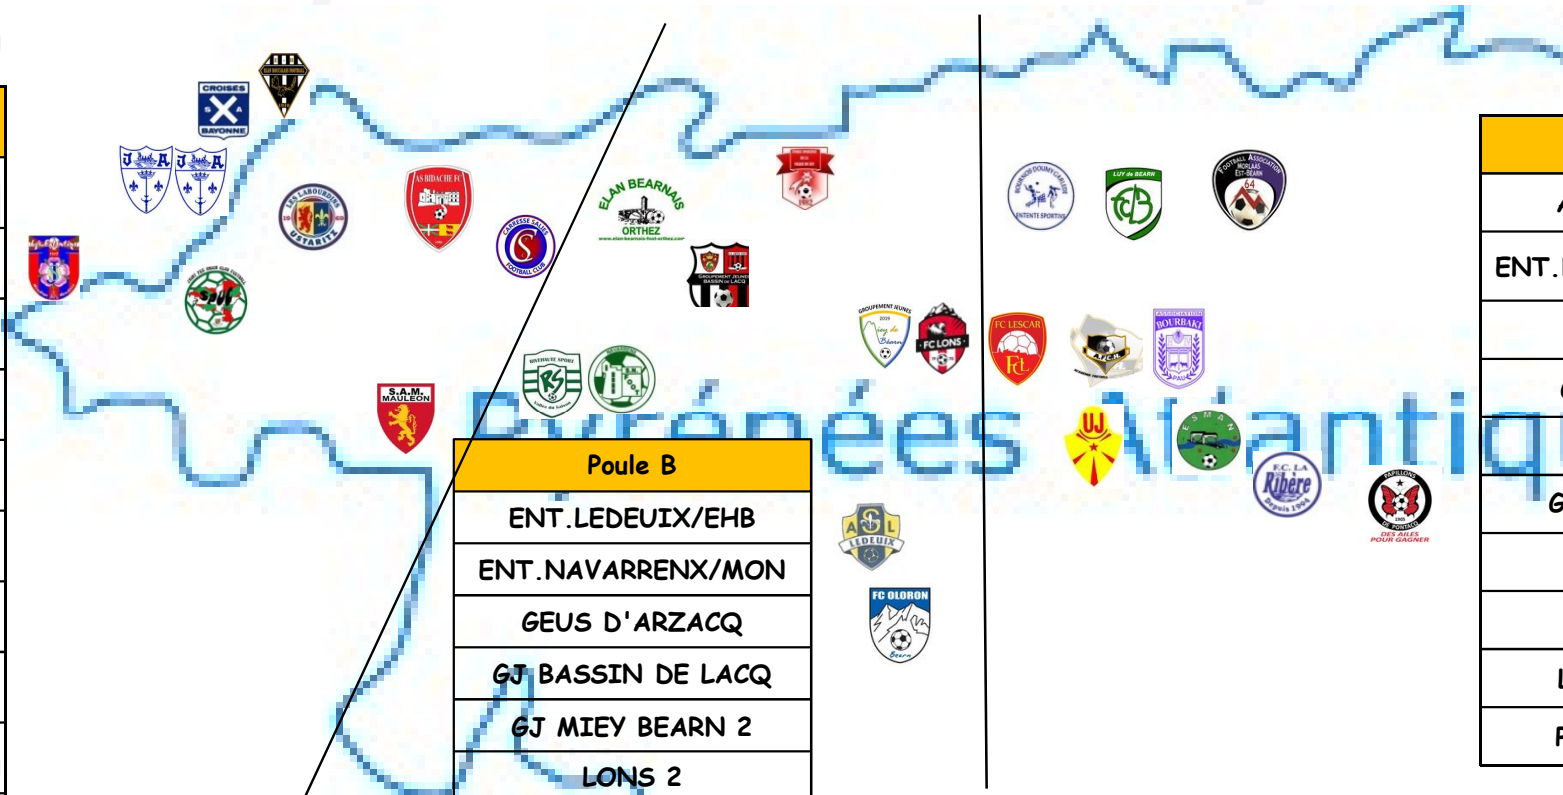

POULES DE 6 EQUIPES EN MATCHS ALLER / RETOUR

COMMISSION DES COMPÉTITIONS JEUNES

CATEGORIE U15

**Championnat Excellence
Championnats N1 et N2
Coupe des Pyrénées
Coupe de l'Encouragement**

U15 EXCELLENCE - 1^{ère} PHASE 2022/2023

10 EQUIPES

Poule Unique
ARIN LUZIEN
ASMUR
AVIRON BYE 2
BIARRITZ
ENT.FAMEB/FC2V
GJ MIEY BEARN
LESCAR
LUY DE BEARN
MAULEON
USTARITZ

U15 NIVEAU 1 - 1^{ère} PHASE 2022/2023

20 EQUIPES

Poule A
ANGLET GENETS
ARIN LUZIEN 2
BOUCAU
GJ CASTETIS/PYR
HASPARREN 2
HIRIBURUKO
ST PALAIS
LONS
ST LAURENT BILLERE
PAU FC 2

Poule B
BOURNOS
GJ.FAMEB/FC2V 2
ENT.FCLR/FCVO
ENT.NAYVV/GAN
ESMAN
JURANCON
PAU BLEUETS
PAU BOURBAKI
PAU PORTUGAIS
OLORON

U15 NIVEAU 2 - 1ère PHASE 2022/2023

30 EQUIPES

Poule A
BIARRITZ 2
BIARRITZ 3
BIDACHE
BOUCAU 2
CARRESSE SALIES
CROISES BYE 2
ENT. MAULEON/GAR 2
ENT. SPUC/ESPELETTE
HENDAYE
USTARITZ 2

Poule B
ENT. LEDEVIX/EHB
ENT. NAVARENX/MON
GEUS D'ARZACQ
GJ BASSIN DE LACQ
GJ MIEY BEARN 2
LONS 2
MOURENIX-AVENIR
OLORON 2
ORTHEZ 2
RIVEHAUTE

Poule C
AFC DU HAMEAU
ENT. BOURNOS2/TARON 2
ESMARN 2
GJ FCLR/FCVO 2
GJ P.E.D.P
GJ.FAMEB/FC2V 3
JURANCON 2
LESCAR 2
LUY DE BEARN 2
PAU BOURBAKI 2