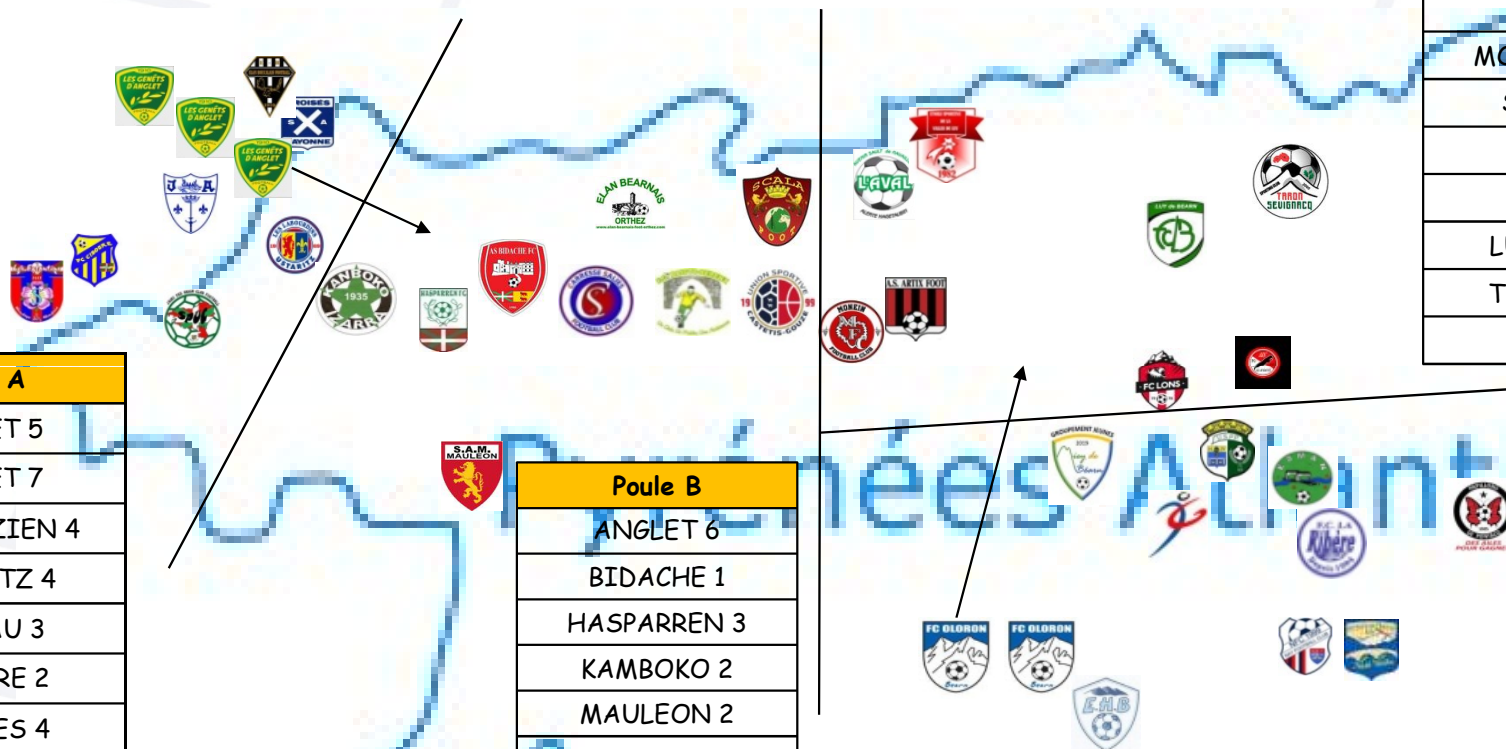

U13 NIVEAU 2 - 1ère PHASE 2022/2023

39 EQUIPES

Poule A
ARBONA 1
ARDANAVY 1
ARIN LUZIEN 3
AVIRON 4
BIARRITZ 3
BOUCAU 2
CROISES 3
HENDAYE 3
HIRIBURUKO 3
Exempt

Poule B
GARAZI 1
KAMBOKO 1
ENT.SPUC/ESP 1
ST PALAIS 2
ARTHEZ. L.AUD 1
CARRESSE SALIES 1
MOURENX BOURG 1
FC3A 1
ORTHEZ 2
NAVARRENX 2

Poule C
FCVO 1
BOURNOS 2
FC 2 VALLEES 1
MORLAAS 3
LUY BEARN 2
AFC HAMEAU 1
ASPTT PAU 2
PAU BLEUETS 2
GJ MIEY BEARN 2
ENT.ARUDY/BIELLE 2

Poule D
FCVO 2
GAN 2
JURANCON 1
LESCAR 3
OLORON 2
PAU BOURBAKI 2
PAU CYRSEK 1
PAU FC 5
PAU JAB 1
GJ MIEY BEARN 3

U13 NIVEAU 3 - 1ère PHASE 2022/2023

40 EQUIPES

Poule A
ANGLET 5
ANGLET 7
ARIN LUZIEN 4
BIARRITZ 4
BOUCAU 3
CIBOURE 2
CROISES 4
HENDAYE 4
ENT.SPUC/ESP 2
USTARITZ 3

Poule B
ANGLET 6
BIDACHE 1
HASPARREN 3
KAMBOKO 2
MAULEON 2
CARRESSE SALIES 2
GJ CASTETIS/PYR 2
GJ.BAIGT/LAHON 1
ARTHEZ L.AUD 2
ORTHEZ 3

Poule C
ARTIX 2
GEUS D'ARZACQ 1
L' AVAL 1
MOURENX AV 2
SENDETS 1
MONEIN 1
LONS 2
LUY BEARN 3
TARON SEV 1
OLORON 4

Poule D
ESMAN 3
GELOS 2
GJ MIEY BEARN 4
GJ PEDP 2
HAUT BEARN 1
LA RIBERE 2
NAY FC 1
NAY VV 2
OLORON 3
PAU PORTUGAIS 2